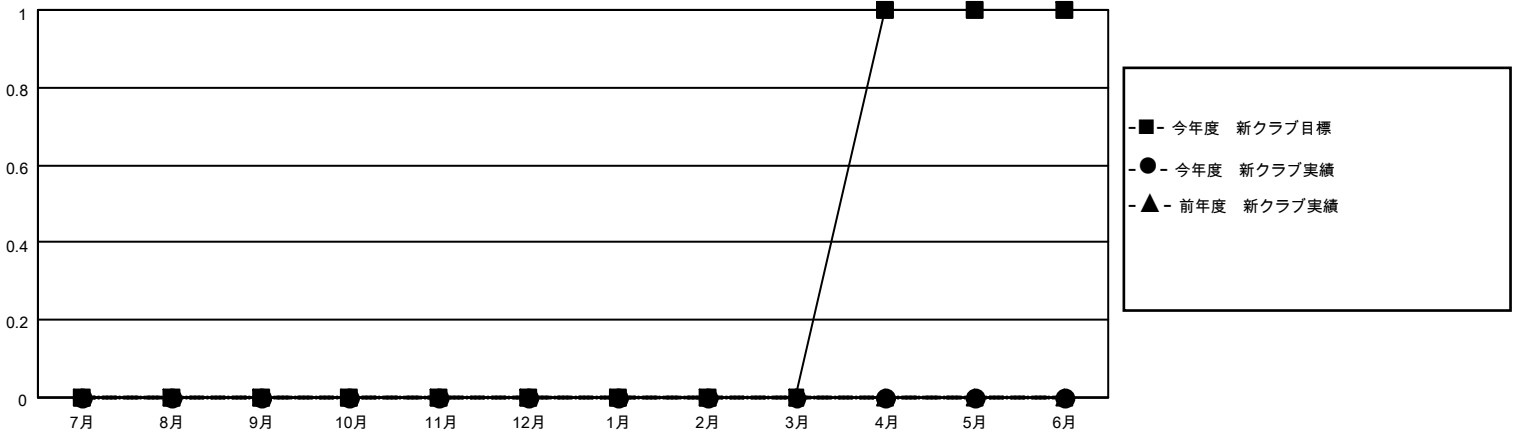

MONTHLY MEMBERSHIP PROGRESS REPORT

地域 JAPAN

District 337 B

Results as of: 1/31/2022

クラブ			
結果：2021-2022			
四半期	新クラブ目標	新クラブ	解散クラブ
7月/8月/9月	0	0	0
10月/11月/12月	0	0	1
1月/2月/3月	0	0	0
4月/5月/6月	1	0	0

名			
結果：2021-2022			
四半期	会員純増目標	会員増強実績	退会者(転籍を含む)実際
7月/8月/9月	50	56	30
10月/11月/12月	50	39	45
1月/2月/3月	50	10	10
4月/5月/6月	30	0	0

新クラブ目標及び実績累計

会員目標及び実績累計

解散クラブ: 1	45 CLUBS OF 64 一名以上の新会 員を登録	男女別	
退会者		男性	1,860 (81.12%)
物故会員	8	女性	433 (18.88%)
クラブ解散	0	NON BINARY	0 (0.00%)
その他	77	PREFER NOT TO ANSWER	0 (0.00%)
合計	85	世帯主/家族会員合計	557
	会員累計データを見るには、ここをクリック	国際会費半額の家族会員	306