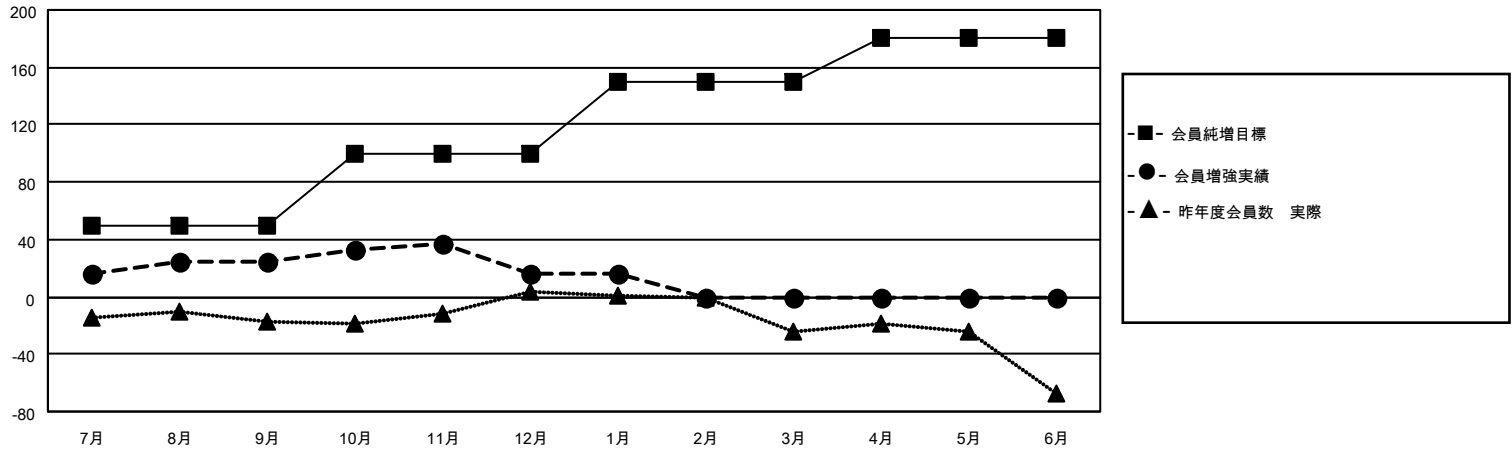

MONTHLY MEMBERSHIP PROGRESS REPORT

地域 JAPAN

District 337 B

Results as of: 1/31/2022

クラブ			
結果：2021-2022			
四半期	新クラブ目標	新クラブ	解散クラブ
7月/8月/9月	0	0	0
10月/11月/12月	0	0	1
1月/2月/3月	0	0	0
4月/5月/6月	1	0	0

名			
結果：2021-2022			
四半期	会員純増目標	会員増強実績	退会者(転籍を含む)実際
7月/8月/9月	50	56	30
10月/11月/12月	50	39	45
1月/2月/3月	50	10	10
4月/5月/6月	30	0	0

新クラブ目標及び実績累計

会員目標及び実績累計

解散クラブ: 1	45 CLUBS OF 64 一名以上の新会 員を登録	男女別	
退会者		男性	1,860 (81.12%)
物故会員	8	女性	433 (18.88%)
クラブ解散	0	NON BINARY	0 (0.00%)
その他	77	PREFER NOT TO ANSWER	0 (0.00%)
合計	85	世帯主/家族会員合計	557
	会員累計データを見るには、ここをクリック	国際会費半額の家族会員	306